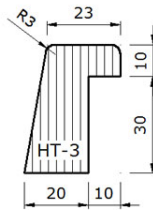

Artikelnummer	Beschreibung		Preis (€)	Einheit
GLR-HT2-0	320 mm Ø außen	Buche	77,00 €	per Stück
GLR-HT2-1	320 mm Ø außen	Eiche	155,00 €	per Stück
GLR-HT2-2	320 mm Ø außen	Esche	155,00 €	per Stück
GLR-HT2-3	320 mm Ø außen	Birke	155,00 €	per Stück
GLR-HT2-9	370 mm Ø außen	Mahagoni	158,00 €	per Stück
GLR-HT2-10	420 mm Ø außen	Buche	81,00 €	per Stück
GLR-HT2-11	420 mm Ø außen	Eiche	161,00 €	per Stück
GLR-HT2-13	420 mm Ø außen	Esche	161,00 €	per Stück
GLR-HT2-12	420 mm Ø außen	Birke	161,00 €	per Stück
GLR-HT2-14	420 mm Ø außen	Mahagoni	161,00 €	per Stück
GLR-HT2-15	470 mm Ø außen	Buche	83,00 €	per Stück
GLR-HT2-16	470 mm Ø außen	Eiche	165,00 €	per Stück
GLR-HT2-17	470 mm Ø außen	Esche	165,00 €	per Stück
GLR-HT2-18	470 mm Ø außen	Birke	165,00 €	per Stück
GLR-HT2-19	470 mm Ø außen	Mahagoni	165,00 €	per Stück
GLR-HT2-20	520 mm Ø außen	Buche	85,00 €	per Stück
GLR-HT2-21	520 mm Ø außen	Eiche	168,00 €	per Stück
GLR-HT2-22	520 mm Ø außen	Esche	168,00 €	per Stück
GLR-HT2-23	520 mm Ø außen	Birke	168,00 €	per Stück
GLR-HT2-24	520 mm Ø außen	Mahagoni	168,00 €	per Stück

GLR-HT3

Glisleistenring für Haustüren Profil 3, D4 Verleimung
Querschnitt 30 x 40 mm(B x H), Falz 10 x 30 mm

GLR-HT3-8	370 mm Ø außen	Birke	177,00 €	per Stück
GLR-HT3-5	370 mm Ø außen	Buche	94,00 €	per Stück
GLR-HT3-6	370 mm Ø außen	Eiche	177,00 €	per Stück
GLR-HT3-7	370 mm Ø außen	Esche	177,00 €	per Stück
GLR-HT3-4	320 mm Ø außen	Mahagoni	173,00 €	per Stück
GLR-HT3-0	320 mm Ø außen	Buche	92,00 €	per Stück
GLR-HT3-1	320 mm Ø außen	Eiche	173,00 €	per Stück
GLR-HT3-2	320 mm Ø außen	Esche	173,00 €	per Stück
GLR-HT3-3	320 mm Ø außen	Birke	173,00 €	per Stück
GLR-HT3-9	370 mm Ø außen	Mahagoni	177,00 €	per Stück
GLR-HT3-10	420 mm Ø außen	Buche	95,00 €	per Stück
GLR-HT3-11	420 mm Ø außen	Eiche	180,00 €	per Stück
GLR-HT3-13	420 mm Ø außen	Esche	180,00 €	per Stück
GLR-HT3-12	420 mm Ø außen	Birke	180,00 €	per Stück
GLR-HT3-14	420 mm Ø außen	Mahagoni	180,00 €	per Stück
GLR-HT3-15	470 mm Ø außen	Buche	97,00 €	per Stück
GLR-HT3-16	470 mm Ø außen	Eiche	184,00 €	per Stück
GLR-HT3-17	470 mm Ø außen	Esche	184,00 €	per Stück
GLR-HT3-18	470 mm Ø außen	Birke	184,00 €	per Stück