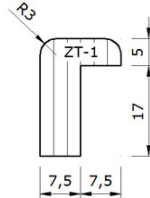

Artikelnummer	Beschreibung		Preis (€)	Einheit
GLR-HT3-19	470 mm Ø außen	Mahagoni	184,00 €	per Stück
GLR-HT3-20	520 mm Ø außen	Buche	99,00 €	per Stück
GLR-HT3-21	520 mm Ø außen	Eiche	187,00 €	per Stück
GLR-HT3-22	520 mm Ø außen	Esche	187,00 €	per Stück
GLR-HT3-23	520 mm Ø außen	Birke	137,04 €	per Stück
GLR-HT3-24	520 mm Ø außen	Mahagoni	187,00 €	per Stück

GLR-ZT1

Glisleistenring für Zimmertüren Profil 1, D2 Verleimung
Querschnitt 15 x 22 mm(B x H), Falz 7,5 x 17 mm

GLR-ZT1-0	215 mm Ø außen	Buche	48,00 €	per Paar
GLR-ZT1-1	265 mm Ø außen	Buche	47,00 €	per Paar
GLR-ZT1-2	315 mm Ø außen	Buche	90,00 €	per Paar
GLR-ZT1-10	315 mm Ø außen	Buche	46,00 €	per Paar
GLR-ZT1-11	365 mm Ø außen	Buche	50,00 €	per Paar
GLR-ZT1-13	465 mm Ø außen	Buche	55,00 €	per Paar
GLR-ZT1-12	415 mm Ø außen	Buche	51,00 €	per Paar
GLR-ZT1-14	515 mm Ø außen	Buche	58,00 €	per Paar
GLR-ZT1-15	565 mm Ø außen	Buche	63,00 €	per Paar
GLR-ZT1-16	615 mm Ø außen	Buche	66,00 €	per Paar
GLR-ZT1-17	665 mm Ø außen	Buche	73,00 €	per Paar
GLR-ZT1-18	715 mm Ø außen	Buche	78,00 €	per Paar
GLR-ZT1-19	765 mm Ø außen	Buche	84,00 €	per Paar