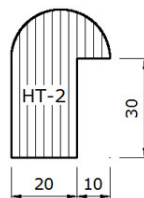

| Artikelnummer | Beschreibung | Preis (€) | Einheit |
|---------------|--------------|-----------|---------|
|---------------|--------------|-----------|---------|

GLR-HT1

Glasseistenring für Haustüren Profil 1, D4 Verleimung
Querschnitt 30 x 40 mm(B x H), Falz 10 x 30 mm

GLR-HT2

Glasseistenring für Haustüren Profil 2, D4 Verleimung
Querschnitt 30 x 45 mm(B x H), Falz 10 x 30 mm

| | | | | |
|-----------|----------------|----------|----------|-----------|
| GLR-HT2-8 | 370 mm Ø außen | Birke | 158,00 € | per Stück |
| GLR-HT2-5 | 370 mm Ø außen | Buche | 79,00 € | per Stück |
| GLR-HT2-6 | 370 mm Ø außen | Eiche | 158,00 € | per Stück |
| GLR-HT2-7 | 370 mm Ø außen | Esche | 158,00 € | per Stück |
| GLR-HT2-4 | 320 mm Ø außen | Mahagoni | 155,00 € | per Stück |