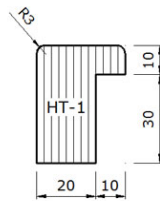

| Artikelnummer | Beschreibung | Preis (€) | Einheit |
|---------------|--------------|-----------|---------|
|---------------|--------------|-----------|---------|

GLR-HT1

Glasseistenring für Haustüren Profil 1, D4 Verleimung
Querschnitt 30 x 40 mm(B x H), Falz 10 x 30 mm

GLR-HT2

Glasseistenring für Haustüren Profil 2, D4 Verleimung
Querschnitt 30 x 45 mm(B x H), Falz 10 x 30 mm

| | | | | |
|-----------|----------------|----------|----------|-----------|
| GLR-HT2-8 | 370 mm Ø außen | Birke | 158,00 € | per Stück |
| GLR-HT2-5 | 370 mm Ø außen | Buche | 79,00 € | per Stück |
| GLR-HT2-6 | 370 mm Ø außen | Eiche | 158,00 € | per Stück |
| GLR-HT2-7 | 370 mm Ø außen | Esche | 158,00 € | per Stück |
| GLR-HT2-4 | 320 mm Ø außen | Mahagoni | 155,00 € | per Stück |