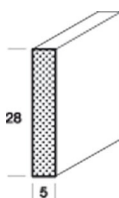

FK-AL2210

Profilbild

Vierkanteleiste 22 x 10 mm

fallende Längen 1800 - 3000 mm, 15% Kurzlängen erlaubt, 2 seitig gehobelt, 2 seitig feiner Sägeschnitt

FK-AL2210-FI	Fichte roh	2,16 €	per lfm
FK-AL2210-ES	Esche roh	3,10 €	per lfm
FK-AL2210-BU	Buche roh	2,43 €	per lfm
FK-AL2210-EI	Eiche roh	2,97 €	per lfm
FK-AL2210-AH	Ahorn roh	3,78 €	per lfm
FK-AL2210-ERL	Erle roh	2,16 €	per lfm

Artikelnummer	Beschreibung	Preis (€)	Einheit
FK-AL2210-BI	Birke roh	2,83 €	per lfm

Profilbild

FK-AL2218

Vierkanteleiste 22 x 18 mm

fallende Längen 1800 - 3000 mm, 15% Kurzlängen erlaubt,
2 seitig geschliffen, 2 seitig feiner Sägeschnitt

FK-AL2218-FI	Fichte roh	3,36 €	per lfm
--------------	------------	--------	---------

Profilbild

FK-AL2805

Vierkanteleiste 28 x 5 mm

fallende Längen 1800 - 3000 mm, 15% Kurzlängen erlaubt,
2 seitig geschliffen, 2 seitig feiner Sägeschnitt