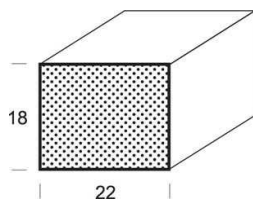

Preisliste

Artikelnummer	Beschreibung	Preis (€)	Einheit
---------------	--------------	-----------	---------

FK-AL13

Profilbild

Anleimerleiste 15 x 20 mm

fallende Längen 1800 - 3000 mm, 15% Kurzlängen erlaubt

FK-AL2205

Profilbild

Vierkanteleiste 22 x 5 mm

fallende Längen 1800 - 3000 mm, 15% Kurzlängen erlaubt, 2 seitig geschliffen, 2 seitig feiner Sägeschnitt

FK-AL2205-BU	Buche roh	1,75 €	per lfm
FK-AL2205-EI	Eiche roh	2,16 €	per lfm
FK-AL2205-AH	Ahorn roh	2,83 €	per lfm
FK-AL2205-ES	Esche roh	1,62 €	per lfm
FK-AL2205-ERL	Erle roh	1,62 €	per lfm
FK-AL2205-FI	Fichte roh	1,62 €	per lfm
FK-AL2205-BI	Birke roh	1,89 €	per lfm
FK-AL2205-NU	Nuss roh	3,91 €	per lfm
FK-AL2205-KI	Kirsch roh	1,62 €	per lfm

FK-AL2210

Profilbild

Vierkanteleiste 22 x 10 mm

fallende Längen 1800 - 3000 mm, 15% Kurzlängen erlaubt, 2 seitig gehobelt, 2 seitig feiner Sägeschnitt

FK-AL2210-FI	Fichte roh	2,16 €	per lfm
FK-AL2210-ES	Esche roh	3,10 €	per lfm
FK-AL2210-BU	Buche roh	2,43 €	per lfm
FK-AL2210-EI	Eiche roh	2,97 €	per lfm
FK-AL2210-AH	Ahorn roh	3,78 €	per lfm
FK-AL2210-ERL	Erle roh	2,16 €	per lfm

Artikelnummer	Beschreibung	Preis (€)	Einheit
FK-AL2210-BI	Birke roh	2,83 €	per lfm

Profilbild

FK-AL2218

Vierkanteleiste 22 x 18 mm

fallende Längen 1800 - 3000 mm, 15% Kurzlängen erlaubt,
2 seitig geschliffen, 2 seitig feiner Sägeschnitt