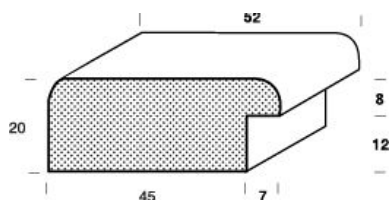

Profilbild

FK-AL51

Türrahmenleiste 52 x 20 mm

fallende Längen 1800 - 3000 mm, 15% Kurzlängen erlaubt

FK-AL51-BU	Buche roh	9,71 €	per lfm
FK-AL51-EI	Eiche roh	12,67 €	per lfm
FK-AL51-FI	Fichte roh	9,03 €	per lfm