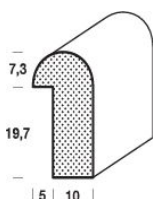

Preisliste

Artikelnummer	Beschreibung	Preis (€)	Einheit
---------------	--------------	-----------	---------

FK-AL13

Profilbild

Anleimerleiste 15 x 20 mm

fallende Längen 1800 - 3000 mm, 15% Kurzlängen erlaubt

FK-AL2205

Profilbild

Vierkanteleiste 22 x 5 mm

fallende Längen 1800 - 3000 mm, 15% Kurzlängen erlaubt, 2 seitig geschliffen, 2 seitig feiner Sägeschnitt

FK-AL2205-BU	Buche roh	1,75 €	per lfm
FK-AL2205-EI	Eiche roh	2,16 €	per lfm
FK-AL2205-AH	Ahorn roh	2,83 €	per lfm
FK-AL2205-ES	Esche roh	1,62 €	per lfm
FK-AL2205-ERL	Erle roh	1,62 €	per lfm
FK-AL2205-FI	Fichte roh	1,62 €	per lfm
FK-AL2205-BI	Birke roh	1,89 €	per lfm
FK-AL2205-NU	Nuss roh	3,91 €	per lfm
FK-AL2205-KI	Kirsch roh	1,62 €	per lfm

FK-AL2210

Profilbild

Vierkanteleiste 22 x 10 mm

fallende Längen 1800 - 3000 mm, 15% Kurzlängen erlaubt, 2 seitig gehobelt, 2 seitig feiner Sägeschnitt

FK-AL2210-FI	Fichte roh	2,16 €	per lfm
FK-AL2210-ES	Esche roh	3,10 €	per lfm
FK-AL2210-BU	Buche roh	2,43 €	per lfm
FK-AL2210-EI	Eiche roh	2,97 €	per lfm
FK-AL2210-AH	Ahorn roh	3,78 €	per lfm
FK-AL2210-ERL	Erle roh	2,16 €	per lfm

Artikelnummer	Beschreibung	Preis (€)	Einheit
---------------	--------------	-----------	---------

Profilbild

FK-AL4421

Vierkanteleiste 44 x 21 mm

allende Längen 2100 - 2200 mm, 20% Kurzlängen erlaubt,
4 seitig gehobelt