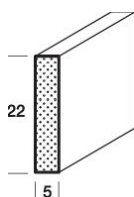

Preisliste

Artikelnummer	Beschreibung	Preis (€)	Einheit
---------------	--------------	-----------	---------

FK-AL13

Profilbild

Anleimerleiste 15 x 20 mm

fallende Längen 1800 - 3000 mm, 15% Kurzlängen erlaubt

FK-AL2205

Profilbild

Vierkanteleiste 22 x 5 mm

fallende Längen 1800 - 3000 mm, 15% Kurzlängen erlaubt, 2 seitig geschliffen, 2 seitig feiner Sägeschnitt

FK-AL2205-BU	Buche roh	1,75 €	per lfm
FK-AL2205-EI	Eiche roh	2,16 €	per lfm
FK-AL2205-AH	Ahorn roh	2,83 €	per lfm
FK-AL2205-ES	Esche roh	1,62 €	per lfm
FK-AL2205-ERL	Erle roh	1,62 €	per lfm
FK-AL2205-FI	Fichte roh	1,62 €	per lfm
FK-AL2205-BI	Birke roh	1,89 €	per lfm
FK-AL2205-NU	Nuss roh	3,91 €	per lfm
FK-AL2205-KI	Kirsch roh	1,62 €	per lfm

FK-AL2210

Profilbild

Vierkanteleiste 22 x 10 mm

fallende Längen 1800 - 3000 mm, 15% Kurzlängen erlaubt, 2 seitig gehobelt, 2 seitig feiner Sägeschnitt

FK-AL2210-FI	Fichte roh	2,16 €	per lfm
FK-AL2210-ES	Esche roh	3,10 €	per lfm
FK-AL2210-BU	Buche roh	2,43 €	per lfm
FK-AL2210-EI	Eiche roh	2,97 €	per lfm
FK-AL2210-AH	Ahorn roh	3,78 €	per lfm
FK-AL2210-ERL	Erle roh	2,16 €	per lfm