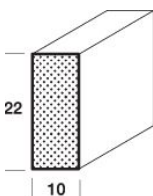

Preisliste

Artikelnummer	Beschreibung	Preis (€)	Einheit
---------------	--------------	-----------	---------

FK-AL13

Profilbild

Anleimerleiste 15 x 20 mm

fallende Längen 1800 - 3000 mm, 15% Kurzlängen erlaubt

FK-AL2205

Profilbild

Vierkanteleiste 22 x 5 mm

fallende Längen 1800 - 3000 mm, 15% Kurzlängen erlaubt, 2 seitig geschliffen, 2 seitig feiner Sägeschnitt

FK-AL2205-BU	Buche roh	1,75 €	per lfm
FK-AL2205-EI	Eiche roh	2,16 €	per lfm
FK-AL2205-AH	Ahorn roh	2,83 €	per lfm
FK-AL2205-ES	Esche roh	1,62 €	per lfm
FK-AL2205-ERL	Erle roh	1,62 €	per lfm
FK-AL2205-FI	Fichte roh	1,62 €	per lfm
FK-AL2205-BI	Birke roh	1,89 €	per lfm
FK-AL2205-NU	Nuss roh	3,91 €	per lfm
FK-AL2205-KI	Kirsch roh	1,62 €	per lfm

FK-AL2210

Profilbild

Vierkanteleiste 22 x 10 mm

fallende Längen 1800 - 3000 mm, 15% Kurzlängen erlaubt, 2 seitig gehobelt, 2 seitig feiner Sägeschnitt

FK-AL2210-FI	Fichte roh	2,16 €	per lfm
FK-AL2210-ES	Esche roh	3,10 €	per lfm
FK-AL2210-BU	Buche roh	2,43 €	per lfm
FK-AL2210-EI	Eiche roh	2,97 €	per lfm
FK-AL2210-AH	Ahorn roh	3,78 €	per lfm
FK-AL2210-ERL	Erle roh	2,16 €	per lfm