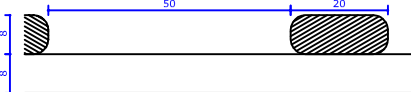

# Holzgitter Typ Classic

ZG0803R08-45

ZG0803R12-45

ZG1202R12-45

ZG104R12-45

ZG1204R18-45

ZG1202R18-45

ZG1205R20-45

ZG1605/1607R16-45

ZG1204R18-45

alle Gitter auch in 90° lieferbar

gemeinsam-mit-holz.de

**Ross - WoodProducts**

Gemeinsam mit Holz

www.gemeinsam-mit-holz.de  
info@gemeinsam-mit-holz.de

Otto-Schwade-Strasse 6  
D-99085 Erfurt  
Tel: +49(0)361-601313-30  
Fax: +49(0)361-601313-50