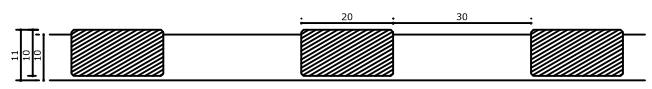

GHV42010R30-90