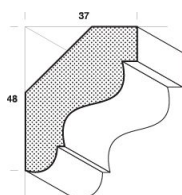

Preisliste

Artikelnummer	Beschreibung	Preis (€)	Einheit
---------------	--------------	-----------	---------

Profilbild

FK-GS25

Deckenleiste 22,5 x 20 mm

fallende Längen 1800 - 3000 mm, 15% Kurzlängen erlaubt

FK-GS25-BU	Buche roh	5,12 €	per lfm
FK-GS25-EI	Eiche roh	6,47 €	per lfm
FK-GS25-FI	Fichte roh	5,26 €	per lfm

Profilbild

FK-GS388

Kranzprofil 85 x 85 mm

fallende Längen 1800 - 3000 mm, 15% Kurzlängen erlaubt

FK-GS388-EI	Eiche roh	42,47 €	per lfm
FK-GS388-BU	Buche roh	37,05 €	per lfm
FK-GS388-FI	Fichte roh	30,88 €	per lfm
FK-GS388-FIG	Fichte gebürstet	33,50 €	per lfm

Profilbild

FK-GS44/30

Gesimsleiste 25 x 44 mm

Profilbild

FK-GS50

Deckenleiste 48 x 37 mm

fallende Längen 1800 - 3000 mm, 15% Kurzlängen erlaubt

FK-GS50-BU	Buche roh	11,60 €	per lfm
FK-GS50-EI	Eiche roh	14,29 €	per lfm

Änderung und Irrtum vorbehalten - Alle Preise zuzügl. Mehrwertsteuer und Versandkosten - Zwischenverkauf vorbehalten