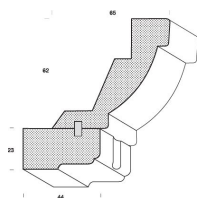

Preisliste

Artikelnummer	Beschreibung	Preis (€)	Einheit
---------------	--------------	-----------	---------

Profilbild

FK-GS25

Deckenleiste 22,5 x 20 mm

fallende Längen 1800 - 3000 mm, 15% Kurzlängen erlaubt

FK-GS25-BU	Buche roh	5,12 €	per lfm
FK-GS25-EI	Eiche roh	6,47 €	per lfm
FK-GS25-FI	Fichte roh	5,26 €	per lfm

Profilbild

FK-GS388

Kranzprofil 85 x 85 mm

fallende Längen 1800 - 3000 mm, 15% Kurzlängen erlaubt