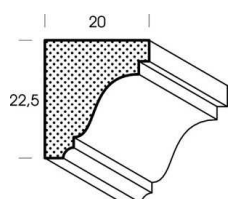

Preisliste

Artikelnummer	Beschreibung	Preis (€)	Einheit
---------------	--------------	-----------	---------

Profilbild

FK-GS25

Deckenleiste 22,5 x 20 mm

fallende Längen 1800 - 3000 mm, 15% Kurzlängen erlaubt

FK-GS25-BU	Buche roh	5,12 €	per lfm
FK-GS25-EI	Eiche roh	6,47 €	per lfm
FK-GS25-FI	Fichte roh	5,26 €	per lfm

Profilbild

FK-GS388

Kranzprofil 85 x 85 mm

fallende Längen 1800 - 3000 mm, 15% Kurzlängen erlaubt