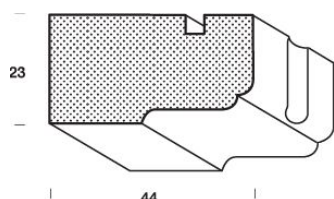

FK-GS388

Kranzprofil 85 x 85 mm

fallende Längen 1800 - 3000 mm, 15% Kurzlängen erlaubt

FK-GS388-EI	Eiche roh	42,47 €	per lfm
FK-GS388-BU	Buche roh	37,05 €	per lfm
FK-GS388-FI	Fichte roh	30,88 €	per lfm
FK-GS388-FIG	Fichte gebürstet	33,50 €	per lfm

Profilbild

FK-GS44/30

Gesimsleiste 25 x 44 mm

fallende Längen 1800 - 3000 mm, 15% Kurzlängen erlaubt

FK-GS44/30-BU	Buche roh	16,32 €	per lfm
FK-GS44/30-EI	Eiche roh	18,47 €	per lfm
FK-GS44/30-FI	Fichte roh	14,16 €	per lfm
FK-GS44/30-FIG	Fichte gebürstet	15,51 €	per lfm