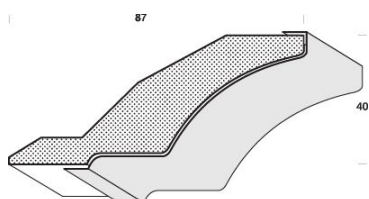

Artikelnummer	Beschreibung	Preis (€)	Einheit