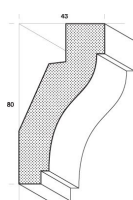

Profilbild

FK-GS50

Deckenleiste 48 x 37 mm

fallende Längen 1800 - 3000 mm, 15% Kurzlängen erlaubt

FK-GS50-BU	Buche roh	11,60 €	per lfm
FK-GS50-EI	Eiche roh	14,29 €	per lfm

Änderung und Irrtum vorbehalten - Alle Preise zuzügl. Mehrwertsteuer und Versandkosten - Zwischenverkauf vorbehalten

Ross - WoodProducts - Kalkreisse 16 - 99085 - Erfurt - + 49 (0) 361 601313 - 30 - info@gemeinsam-mit-holz.de

Artikelnummer	Beschreibung	Preis (€)	Einheit
FK-GS50-FI	Fichte roh	10,79 €	per lfm

Profilbild

FK-GS55

Kranzprofil 36 x 72 mm

fallende Längen 1800 - 3000 mm, 15% Kurzlängen erlaubt

FK-GS55-BU	Buche roh	17,26 €	per lfm
FK-GS55-EI	Eiche roh	21,44 €	per lfm
FK-GS55-FI	Fichte roh	17,53 €	per lfm

Profilbild