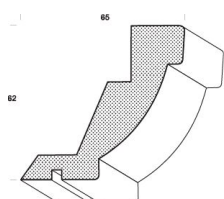

Preisliste

Artikelnummer	Beschreibung	Preis (€)	Einheit
---------------	--------------	-----------	---------

Profilbild

FK-GS25

Deckenleiste 22,5 x 20 mm

fallende Längen 1800 - 3000 mm, 15% Kurzlängen erlaubt

Profilbild

FK-GS50

Deckenleiste 48 x 37 mm

fallende Längen 1800 - 3000 mm, 15% Kurzlängen erlaubt

FK-GS50-BU	Buche roh	11,60 €	per lfm
FK-GS50-EI	Eiche roh	14,29 €	per lfm

Änderung und Irrtum vorbehalten - Alle Preise zuzügl. Mehrwertsteuer und Versandkosten - Zwischenverkauf vorbehalten

FK-GS55

Kranzprofil 36 x 72 mm

fallende Längen 1800 - 3000 mm, 15% Kurzlängen erlaubt

FK-GS55-BU	Buche roh	17,26 €	per lfm
FK-GS55-EI	Eiche roh	21,44 €	per lfm
FK-GS55-FI	Fichte roh	17,53 €	per lfm

Profilbild

FK-GS60

Deckenleiste 80 x 43 mm

fallende Längen 1800 - 3000 mm, 15% Kurzlängen erlaubt

FK-GS60-BU	Buche roh	17,12 €	per lfm
FK-GS60-EI	Eiche roh	25,08 €	per lfm
FK-GS60-FI	Fichte roh	21,44 €	per lfm

Profilbild