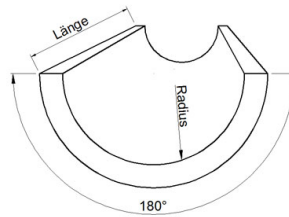

Artikelnummer	Beschreibung	Preis (€)	Einheit
---------------	--------------	-----------	---------

HK-HDF-1495

Trägermaterial MDF, HDF, Pappel, Wandung 19 (+/- 1) mm, Länge 1495 mm, Radienabweichung +/- 2% zum Mittelpunkt erlaubt

HK-HDF-1495--0	Radius 40 mm	206,00 €	per Stück
HK-HDF-1495--1	Radius 30 mm	203,00 €	per Stück
HK-HDF-1495-2	Radius 60 mm	213,00 €	per Stück
HK-HDF-1495-	Radius 81 mm	217,00 €	per Stück
HK-HDF-1495-4	Radius 87,5 mm	221,00 €	per Stück
HK-HDF-1495--5	Radius 130 mm	236,00 €	per Stück
HK-HDF-1495--6	Radius 165 mm	252,00 €	per Stück
HK-HDF-1495--7	Radius 190 mm	270,00 €	per Stück
HK-HDF-1495--8	Radius 200 mm	282,00 €	per Stück
HK-HDF-1495--9	Radius 235 mm	302,00 €	per Stück
HK-HDF-1495--10	Radius 265 mm	318,00 €	per Stück
HK-HDF-1495--11	Radius 300 mm	341,00 €	per Stück
HK-HDF-1495--12	Radius 330 mm	361,00 €	per Stück
HK-HDF-1495--13	Radius 380 mm	389,00 €	per Stück
HK-HDF-1495-14	Radius 480 mm	460,00 €	per Stück
HK-HDF-1495--15	Radius 430 mm	425,00 €	per Stück
HK-HDF-1495-16	Radius 112 mm	227,00 €	per Stück
HK-HDF-1495--17	Radius 147,5 mm	243,00 €	per Stück