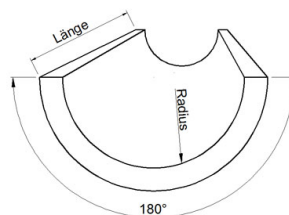

Artikelnummer	Beschreibung	Preis (€)	Einheit
---------------	--------------	-----------	---------

HK-HDF-1495

Trägermaterial MDF, HDF, Pappel, Wandung 19 (+/- 1) mm, Länge 1495 mm, Radienabweichung +/- 2% zum Mittelpunkt erlaubt

HK-HDF-1495--0	Radius 40 mm	206,00 €	per Stück
HK-HDF-1495--1	Radius 30 mm	203,00 €	per Stück
HK-HDF-1495-2	Radius 60 mm	213,00 €	per Stück
HK-HDF-1495-	Radius 81 mm	217,00 €	per Stück
HK-HDF-1495-4	Radius 87,5 mm	221,00 €	per Stück
HK-HDF-1495--5	Radius 130 mm	236,00 €	per Stück
HK-HDF-1495--6	Radius 165 mm	252,00 €	per Stück
HK-HDF-1495--7	Radius 190 mm	270,00 €	per Stück
HK-HDF-1495--8	Radius 200 mm	282,00 €	per Stück
HK-HDF-1495--9	Radius 235 mm	302,00 €	per Stück
HK-HDF-1495--10	Radius 265 mm	318,00 €	per Stück
HK-HDF-1495--11	Radius 300 mm	341,00 €	per Stück
HK-HDF-1495--12	Radius 330 mm	361,00 €	per Stück
HK-HDF-1495--13	Radius 380 mm	389,00 €	per Stück
HK-HDF-1495-14	Radius 480 mm	460,00 €	per Stück
HK-HDF-1495--15	Radius 430 mm	425,00 €	per Stück
HK-HDF-1495-16	Radius 112 mm	227,00 €	per Stück
HK-HDF-1495--17	Radius 147,5 mm	243,00 €	per Stück